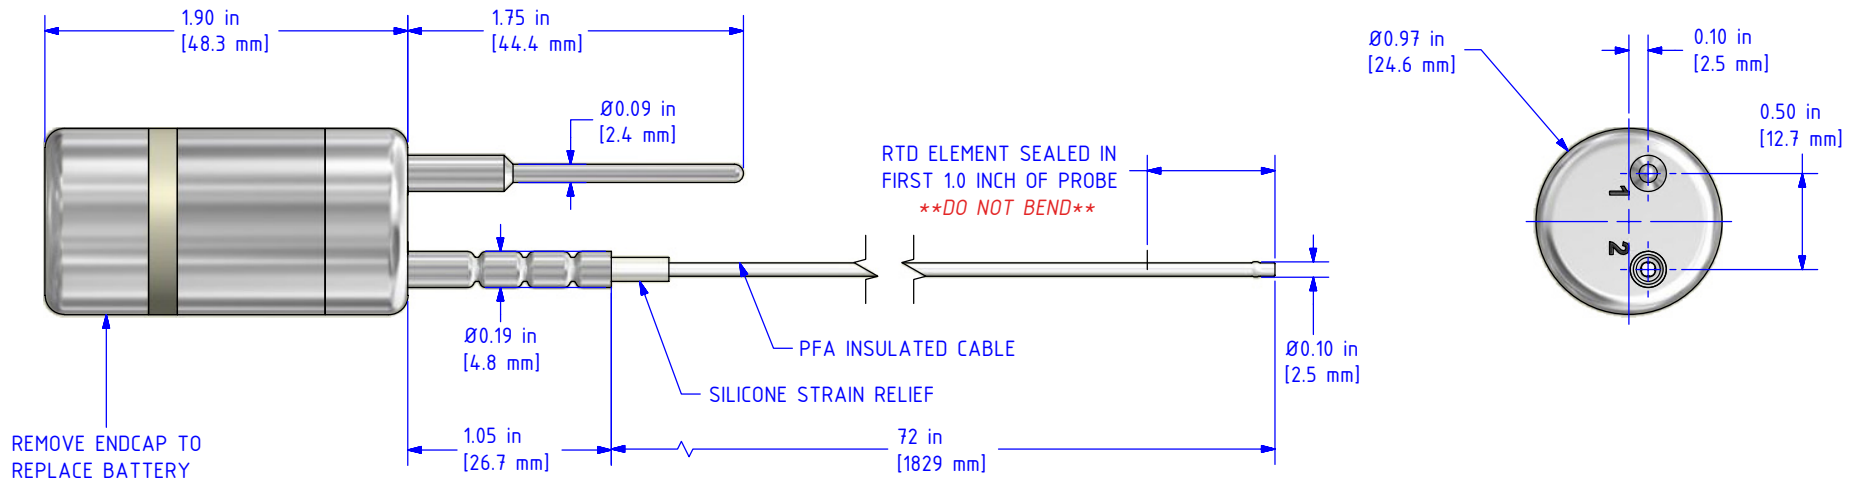

# HITEMP140X2-TD-FP

## Dual Probe High Temperature Data Logger

### DIMENSIONAL DRAWING

PRODUCT	SCALE	MATERIALS	NOTES
HiTemp140X2-TD-FP	1:1	AISI 316 SS PEEK PFA	

- ① HiTemp140 × 2-TD-FP-6  
TD:直径3.2 × 長さ51mm/FP:直径3.2mm × 長さ152mm
- ② HiTemp140 × 2-TD-FP-12  
TD:直径3.2 × 長さ51mm/FP:直径3.2mm × 長さ305mm
- ③ HiTemp140 × 2-TD-FP-36  
TD:直径3.2 × 長さ51mm/FP:直径3.2mm × 長さ914mm
- ④ HiTemp140 × 2-TD-FP-72  
TD:直径3.2 × 長さ51mm/FP:直径3.2mm × 長さ1829mm