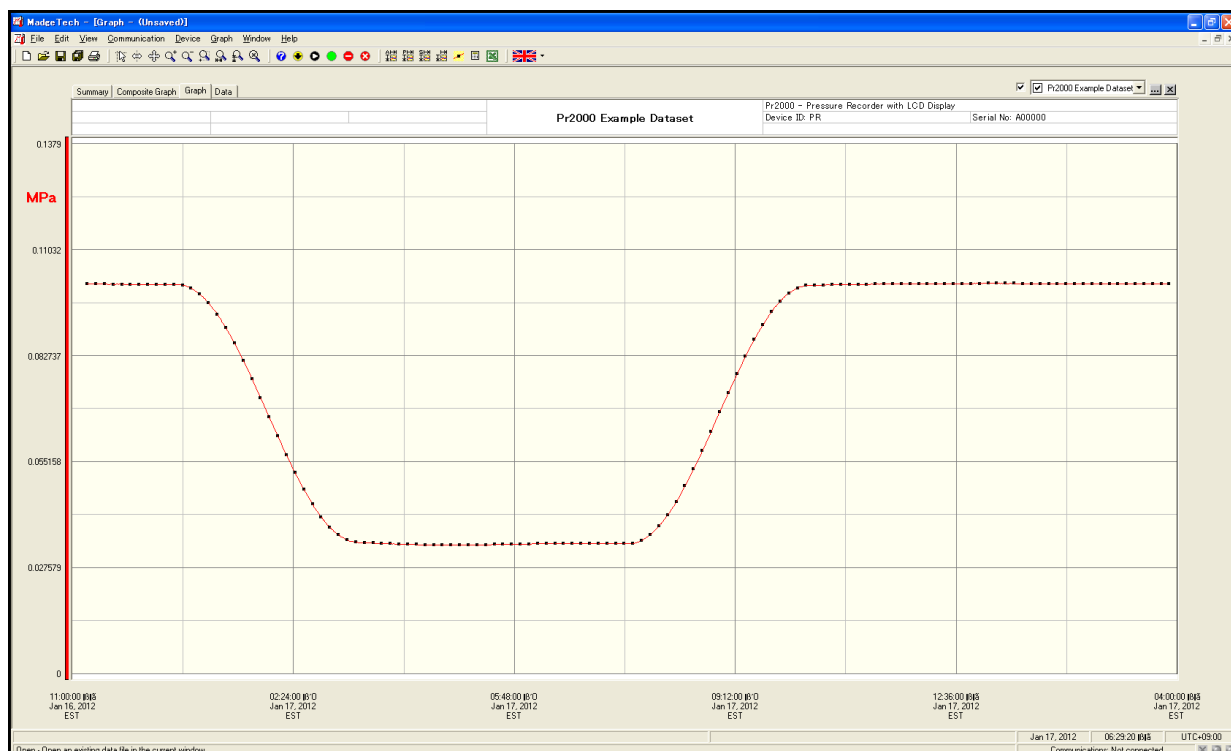

解析ソフト Data Recorder Software

対応OS : Windows XP SP3以降

システムに必要なハードウェア

項目	最低必要なもの
マイクロプロセッサ	Pentium 4.2 Ghz 又はそれ以上
メモリー	512 MB以上
ディスク空き容量	252 MB以上
使用可能なUSBポート	
CDドライブ	

解析ソフトでできること:

- 表示圧力単位変更
- データを Excel で表示
- グラフ拡大
- デジタル校正に対応等、多種
- 電池残量確認
- 最高・最低・平均値表示
- 統計データ表示

お問合せは下記に;

販売代理店:

株式会社 **クローネ**

本社 : 〒124-0023 東京都葛飾区東新小岩3丁目9番6号 TEL : (03)3695-5431 FAX : (03)3695-5698
大阪支店 : 〒530-0054 大阪市北区南森町2-2-9(南森町八千代ビル7F) TEL : (06)6361-4831 FAX : (06)6361-9360
e-mail: sales-tokyo@krone.co.jp URL: http://www.krone.co.jp