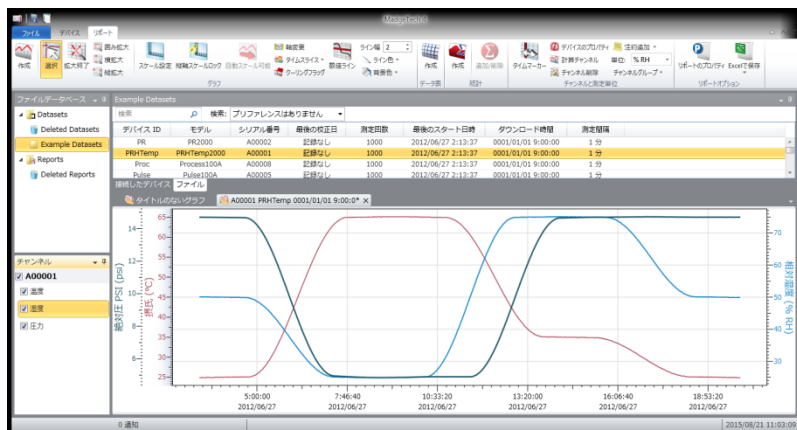

Madgetech 4ソフトウェアの特長

- 日本語対応ソフト
- 多点グラフ表示
- グラフ指定拡大/拡大終了
- 統計データ表示
- デジタル温度/湿度校正
- グラフ/数値表同時表示
- 最低/最高/平均温度ライン表示
- サマリー表示
- データをExcelで表示
- パスワード保護他多数の機能あり。