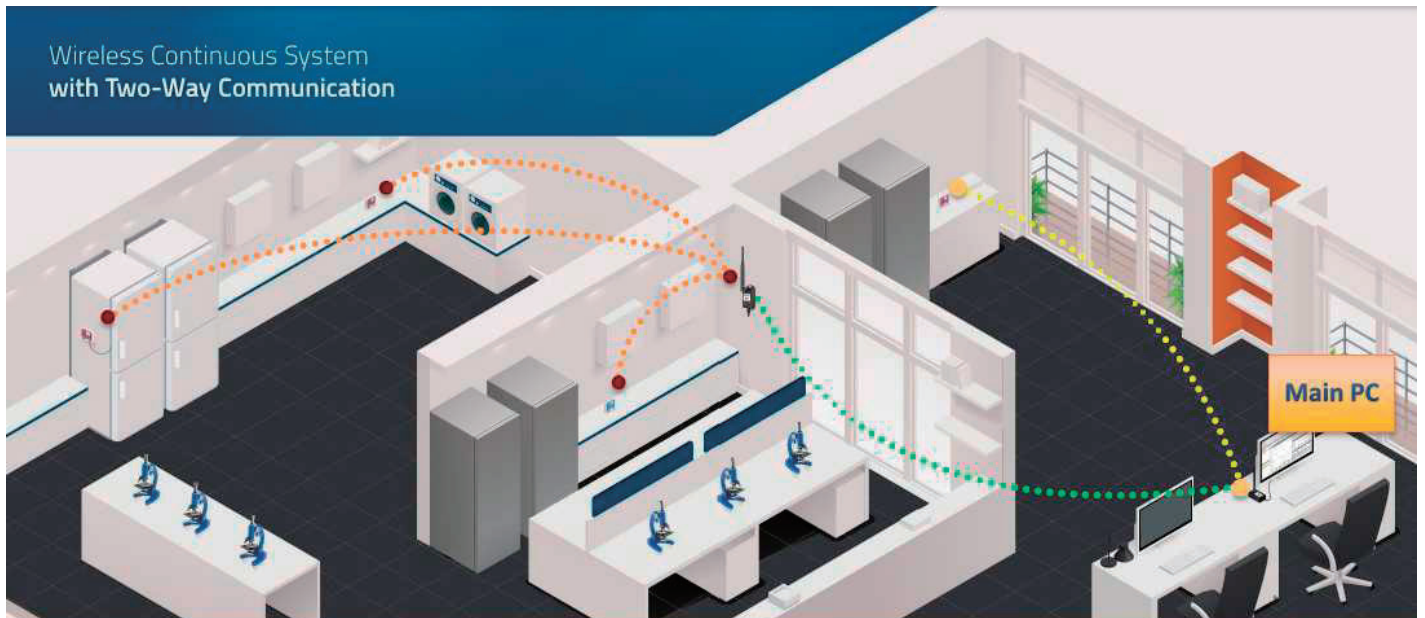

RFTCTemp2000A 仕様

内部温度測定範囲	-20 °C~+60 °C
内部温度精度	±0.5 °C (0 °C~+55 °C範囲)
外部温度測定範囲	-270 °C~+1820 °C (熱電対タイプによる)
外部温度精度	±0.5 °C (K-タイプ)
使用熱電対	K/J/T/E/R/S/B/N タイプ選択
温度分解能	0.1 °C
温度精度	±0.05 °C
メモリー数	16,128 メモリー/チャンネル
測定間隔	1 秒間~24 時間に 1 回自在選択
電池寿命	約 3 年 (1 分間隔の測定の場合)
使用電池	9V リチウム電池 (電池交換ユーザで可能)
使用環境温度	20 °C~+60 °C
使用環境湿度	95%RH 以下(結露無きこと)
サイズ	88.9 mm x 82.6 mm x 24.1 mm
材質	ABS 樹脂製

ソフトウェア	Windows XP SP3 以降対応
測定開始モード	解析ソフトですぐに測定開始又は最長 18 ヶ月後より測定開始設定可能
温度校正	解析ソフトでデジタル校正可能 校正日は自働記録
リアルタイム測定	パソコンとの接続で日時と温度を自働記録
データ形式	日時とともに温度を記録。温度単位は各種変更可能
グラフ表示	一つのグラフから多数のグラフまで同一表示可能

標準価格 (税抜)

RFTCTemp2000A(校正証明書付)	¥ 73,000.-
熱電対センサー	お問い合わせ
ワイヤレス受信機 RFC1000-CE	¥ 45,000.-
* ワイヤレス受信機は、中継機としてご使用いただけます。ワイヤレス受信機には解析ソフト、USB ケーブル、中継機のための AC アダプタが含まれています *	

ワイヤレス仕様

使用周波数規格	2.45 GHz IEEE 802.15.4
データロガーとの通信距離	室内: 150 m 室外: 600 m
中継機との通信距離	室内: 210 m 室外: 750 m

販売代理店:

株式会社 **クローネ**

本社: 〒124-0023 東京都葛飾区東新小岩3丁目9番6号 TEL: (03)3695-5431 FAX: (03)3695-5698
大阪支店: 〒530-0054 大阪市北区南森町2-2-9(南森町八千代ビル7F) TEL: (06)6361-4831 FAX: (06)6361-9360
e-mail: sales-tokyo@krone.co.jp URL: http://www.krone.co.jp