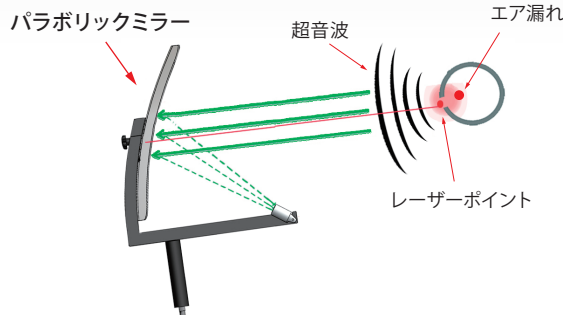

- ・ 信号レベル dB表示
- ・ 年間損失額
- ・ リーク量
- ・ 感度レベル
- ・ 日付/時間
- ・ バッテリー残量

- ・ リークタグナンバー
- ・ 設定ボタン
- ・ レーザー ON/OFF切替
- ・ モード切替ボタン(自動/手動)
- ・ スクリーンショットボタン

LD500 UltraCam

30個のMEMSマイクロフォンを使用し、リーク箇所をピンポイントで視覚化し漏れ量を計算します。ビームフォーミング技術により、一段と速いリーク箇所の検知を実現しました。UltraCamにより、従来のトランペットホーンでは検知が特定しにくかった絶縁体、変圧器、開閉装置、高圧線(コロナ放電)によって生成される超音波の表示も可能となりました。

スターターキット

■ リークディテクター本体

■ トランペットホーン
レーザーで正確な検出が可能です。

■ ACアダプター

■ スパイラルチューブ(2m)

■ フォーカスチューブ
狭い箇所のピンポイント検出に

■ リークタグ

■ ヘッドセット
ノイズキャンセリング機能で周囲環境の騒音を抑え少量のエア漏れも疑似音に変換し音での確認も可能です。

■ UltraCam
リーク箇所をピンポイントで視覚化し漏れ量を計算します。

■ パラボリックミラー(オプション)
最大12mの長距離使用時に使用します。

■ ゲースネック(オプション)
ダイレクトに漏れの箇所を確認する時に使用します。

概略仕様

型式	LD500	LD500 UltraCam
周波数	40 ± 2 kHz	
インターフェイス	3.5 mm ステレオジャック (ヘッドセット・充電) USBインターフェイス	
レーザー波長	645 ~ 660 nm 出力: < 1mW (レーザークラス2)	
表示部	3.5インチ タッチスクリーン	
データロガー	16 GB SDカード	
電源	7.4 VDC リチウムイオン電池 連続使用: 9時間 充電時間: 4時間	連続使用: 7時間 充電時間: 4時間
環境温度	0 ~ 50 °C	
センサー感度	Min 0.1 L/min at 0.6 MPa 距離 5 m 時	
重量	540 g*	600 g*