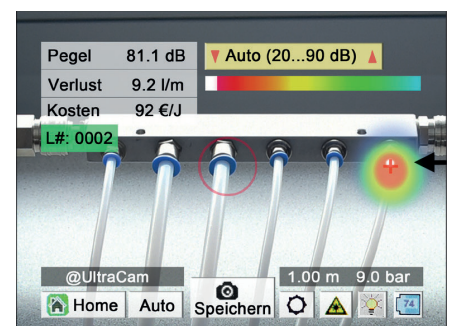

リーク量と損失費用をモニタリング

LD500

Leak detector with Camera

リークディテクター

KRONE CORPORATION

リークディテクター LD500 は超音波技術を使い、工場配管からのエア漏れを、遠く離れた箇所^(※)でも見つける事ができるセンサです。検知した様々な情報は手元のモニタ画面に即時に表示されます。また、USB ケーブルや SD カードを経由することでパソコンに取り込むことも可能です。

さらにヘッドセットを使用することで、エア漏れの音を確認することができます。リークの音は超音波域の周波数を変換し可、聴音としてヘッドセットから擬似音を出力します。

(※) 通常時最大 6m、パラボリックミラー使用時最大 12m 先の情報を検知

エア漏れの周波数帯

工場内で発生する音は、可聴域も含め30kHz以下に集約しています。リークディテクターはエア漏れが発生する約40kHzの周波数を検知するよう設計されています。強さは0 ~ 100dBの調整が可能です。

- ・ 信号レベル dB表示
- ・ 年間損失額
- ・ リーク量
- ・ 感度レベル
- ・ 日付/時間
- ・ バッテリー残量

- ・ リークタグナンバー
- ・ 設定ボタン
- ・ レーザー ON/OFF切替
- ・ モード切替ボタン(自動/手動)
- ・ スクリーンショットボタン

LD500 UltraCam

30個のMEMSマイクロフォンを使用し、リーク箇所をピンポイントで視覚化し漏れ量を計算します。ビームフォーミング技術により、一段と速いリーク箇所の検知を実現しました。UltraCamにより、従来のトランペットホーンでは検知が特定しにくかった絶縁体、変圧器、開閉装置、高圧線(コロナ放電)によって生成される超音波の表示も可能となりました。

■ UltraCam
リーク箇所をピンポイントで視覚化し漏れ量を計算します。

■ パラボリックミラー(オプション)
最大12mの長距離使用時に使用します。

■ ゲースネック(オプション)
ダイレクトに漏れの箇所を確認する時に使用します。

概略仕様

型式	LD500	LD500 UltraCam
周波数	40 ± 2 kHz	
インターフェイス	3.5 mm ステレオジャック (ヘッドセット・充電) USBインターフェイス	
レーザー波長	645 ~ 660 nm 出力: < 1mW (レーザークラス2)	
表示部	3.5インチ タッチスクリーン	
データロガー	16 GB SDカード	
電源	7.4 VDC リチウムイオン電池 連続使用: 9時間 充電時間: 4時間	連続使用: 7時間 充電時間: 4時間
環境温度	0 ~ 50 °C	
センサー感度	Min 0.1 L/min at 0.6 MPa 距離 5 m 時	
重量	540 g*	600 g*