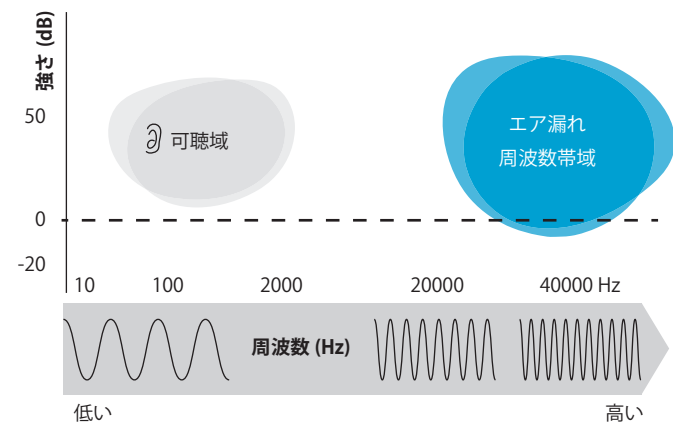

リーク量と損失費用をモニタリング

LD500

Leak detector with Camera

リークディテクター

KRONE CORPORATION

リークディテクター LD500 は超音波技術を使い、工場配管からのエア漏れを、遠く離れた箇所^(※)でも見つける事ができるセンサです。検知した様々な情報は手元のモニタ画面に即時に表示されます。また、USB ケーブルや SD カードを経由することでパソコンに取り込むことも可能です。

さらにヘッドセットを使用することで、エア漏れの音を確認することができます。リークの音は超音波域の周波数を変換し可、聴音としてヘッドセットから擬似音を出力します。

(※) 通常時最大 6m、パラボリックミラー使用時最大 12m 先の情報を検知

エア漏れの周波数帯

工場内で発生する音は、可聴域も含め30kHz以下に集約しています。リークディテクターはエア漏れが発生する約40kHzの周波数を検知するよう設計されています。強さは0 ~ 100dBの調整が可能です。

- ・ 信号レベル dB表示
- ・ 年間損失額
- ・ リーク量
- ・ 感度レベル
- ・ 日付/時間
- ・ バッテリー残量

- ・ リークタグナンバー
- ・ 設定ボタン
- ・ レーザー ON/OFF切替
- ・ モード切替ボタン(自動/手動)
- ・ スクリーンショットボタン

LD500 UltraCam

30個のMEMSマイクロフォンを使用し、リーク箇所をピンポイントで視覚化し漏れ量を計算します。ビームフォーミング技術により、一段と速いリーク箇所の検知を実現しました。UltraCamにより、従来のトランペットホーンでは検知が特定しにくかった絶縁体、変圧器、開閉装置、高圧線(コロナ放電)によって生成される超音波の表示も可能となりました。