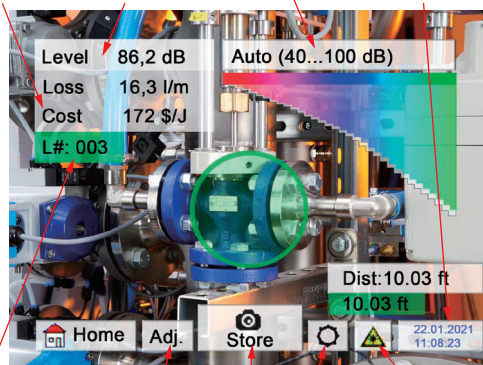

リーク量と損失費用をモニタリング

LD500

Leak detector with Camera

リークディテクター

KRONE CORPORATION

リークディテクター LD500 は超音波技術を使い、工場配管からのエア漏れを、遠く離れた箇所^(※)でも見つける事ができるセンサです。検知した様々な情報は手元のモニタ画面に即時に表示されます。また、USB ケーブルや SD カードを経由することでパソコンに取り込むことも可能です。

さらにヘッドセットを使用することで、エア漏れの音を確認することができます。リークの音は超音波域の周波数を変換し可、聴音としてヘッドセットから擬似音を出力します。

(※) 通常時最大 6m、パラボリックミラー使用時最大 12m 先の情報を検知

エア漏れの周波数帯

工場内で発生する音は、可聴域も含め30kHz以下に集約しています。リークディテクターはエア漏れが発生する約40kHzの周波数を検知するよう設計されています。強さは0 ~ 100dBの調整が可能です。

- ・ 信号レベル dB表示
- ・ 年間損失額
- ・ リーク量
- ・ 感度レベル
- ・ 日付/時間
- ・ バッテリー残量

- ・ リークタグナンバー
- ・ 設定ボタン
- ・ レーザー ON/OFF切替
- ・ モード切替ボタン(自動/手動)
- ・ スクリーンショットボタン

LD500 UltraCam

30個のMEMSマイクロフォンを使用し、リーク箇所をピンポイントで視覚化し漏れ量を計算します。ビームフォーミング技術により、一段と速いリーク箇所の検知を実現しました。UltraCamにより、従来のトランペットホーンでは検知が特定しにくかった絶縁体、変圧器、開閉装置、高圧線(コロナ放電)によって生成される超音波の表示も可能となりました。

■ UltraCam
リーク箇所をピンポイントで視覚化し漏れ量を計算します。

■ パラボリックミラー(オプション)
最大12mの長距離使用時に使用します。

■ ゲースネック(オプション)
ダイレクトに漏れの箇所を確認する時に使用します。

概略仕様

型式	LD500	LD500 UltraCam
周波数	40 ± 2 kHz	
インターフェイス	3.5 mm ステレオジャック (ヘッドセット・充電) USBインターフェイス	
レーザー波長	645 ~ 660 nm 出力: < 1mW (レーザークラス2)	
表示部	3.5インチ タッチスクリーン	
データロガー	16 GB SDカード	
電源	7.4 VDC リチウムイオン電池 連続使用: 9時間 充電時間: 4時間	連続使用: 7時間 充電時間: 4時間
環境温度	0 ~ 50 °C	
センサー感度	Min 0.1 L/min at 0.6 MPa 距離 5 m 時	
重量	540 g*	600 g*