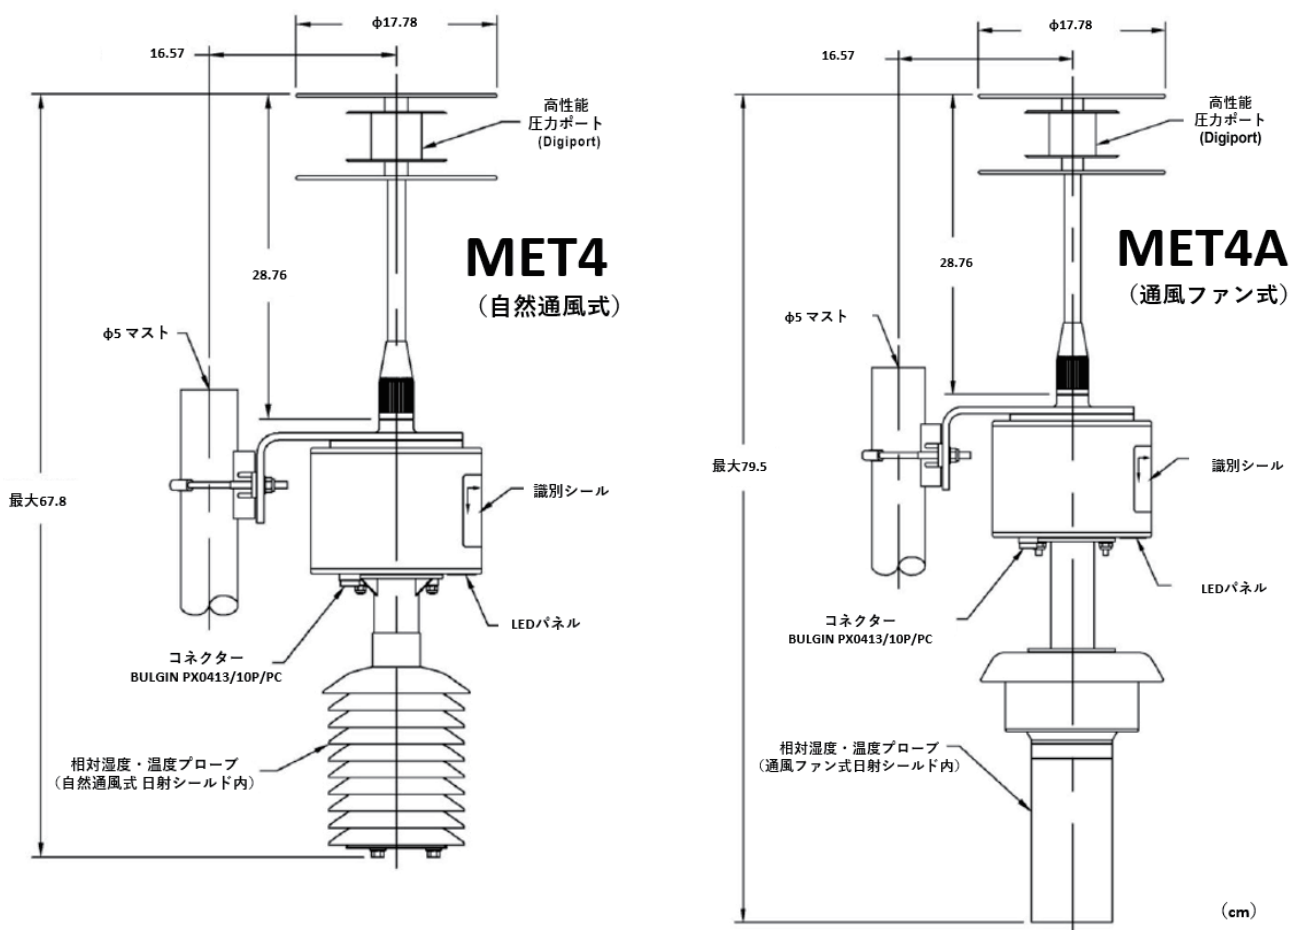

自然通風式 MET4 と通風ファン式 MET4A 気象観測装置は気圧、温度、相対湿度センサーから高精度データを提供します。気圧の精度は 500 ~ 1100hPa の範囲で $\pm 0.08\text{hPa}$ 以下という優れた性能を持っています。高性能圧力ポート (DigiPort) を使用することにより、風による動的圧力誤差を低減します。ナノモードでは MET4, MET4A とともに 1ppbFS の分解能を持ち微気圧やインフラサウンドなどの信号を検知します。

- データロガー内蔵
- 屋内、屋外問わず使用可能
- シールドが雨と日射をプロテクト
- 高性能圧力ポート(DigiPort) により風速 5m/s 時の影響が 0.01hPa 以下
- 湿度 100%でも、20秒以内に現在湿度の計測可能 (MET4A)

仕様

気圧			
精度	$\pm 0.08\text{ hPa}$ 以下		
安定性	年間 0.1 hPa 以下		
レンジ	500-1100 hPa (7-16 psia)		
最大気圧	1240 hPa(18 psia)		
温度			
精度	MET4: $\pm 0.5\text{ }^\circ\text{C}$ 以下 MET4A: $\pm 0.1\text{ }^\circ\text{C}$ 以下		
分解能	$0.01\text{ }^\circ\text{C}$		
レンジ	$-40\text{ }^\circ\text{C}$ ~ $60\text{ }^\circ\text{C}$		
湿度			
精度	$\pm 2\% \text{ RH@}25\text{ }^\circ\text{C}$		
レンジ	0 ~ 100 % (結露なきこと)		
回復時間	20 秒以下 (MET4A)		
重量	MET4: 3.31 kg MET4A: 4.26 kg		
動作温度環境	$-50\text{ }^\circ\text{C}$ ~ $60\text{ }^\circ\text{C}$		
電源	5-16 VDC (MET4) 11-14 VDC (MET4A)		
消費電力	標準モード	ナノモード	
		1ppm	1ppb
	MET4	最大 40mA	最大 70mA
MET4A	最大 230mA	最大 260mA	

使用機器: 215A-101 (0-15 psi)

※ MET4, MET4A には 216B (7-16psi) が内蔵されています。

寸法図

製品情報

製品名	製品番号	詳細
MET4	1563-301	標準構成 (通風ファン無) / 気圧補正、データロギング
MET4A	1564-301	標準構成 (通風ファン有) / 気圧補正、データロギング

アクセサリ

- ・セットアップと構成ソフトウェア (付属)
- ・ACアダプターとインターフェイスケーブル (オプション)
- ・Model 715 ディスプレイ (オプション)
- ・フィールド代替キット (オプション)