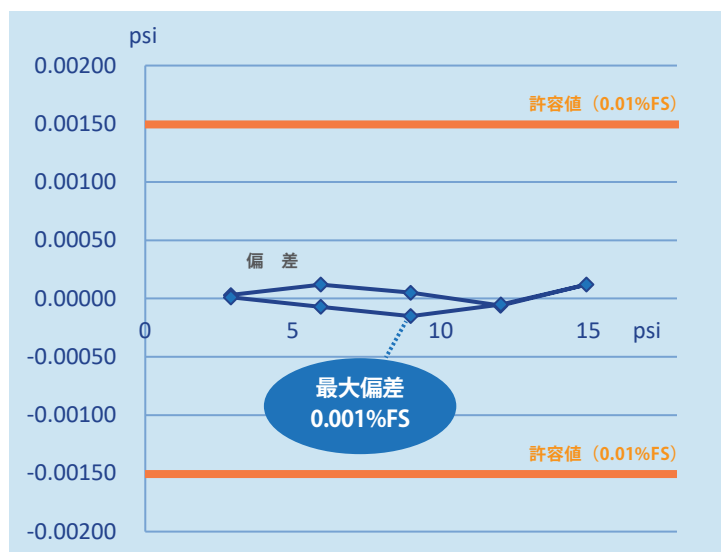

使用機器: 215A-101 (0-15 psi)

※ MET4, MET4A には 216B (7-16psi) が内蔵されています。